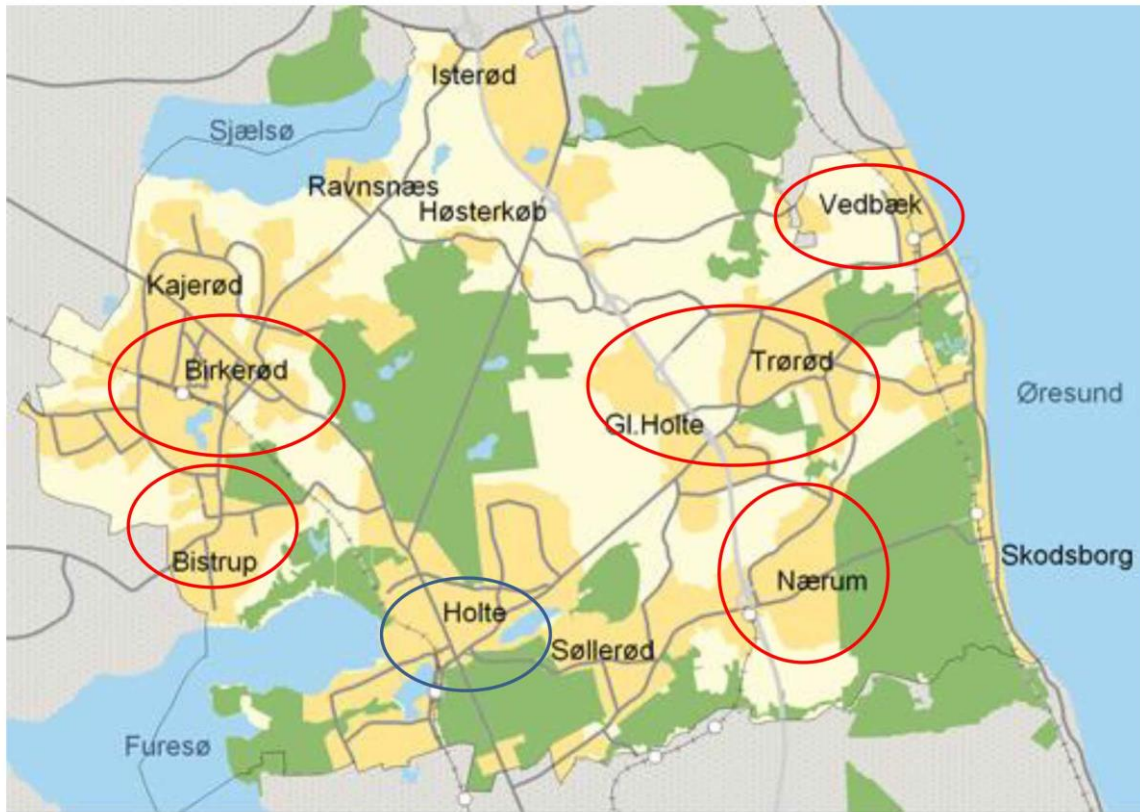

Rudersdal kommune

www.flygtningekontakt.dk

<http://www.flygtningekontakt.dk/>

Birkørød Flygtninge Kontakt
En del af Dansk Flygtningehjælp

[HOME](#) [Vigtige links](#) [Hvem er vi?](#) [Kontakt](#) [Bliv frivillig](#) [Aftømt](#)

Birkørød Flygtningekontakt er en del af Dansk Flygtningehjælp - [læs mere her](#)

Er du flygtning eller indvandrer? Vi hjælper dig
[Klik her](#)

Ønsker du at hjælpe? Sådan gør du
[Frivillige jobs](#)

Er du frivillig? Bliv opdateret her
[Klik her](#)

[Følg os på Facebook](#)

Information om flygtninge og frivillige
• Information om flygtninge
• Aktiviteter for Børn/unge (Frivilligcenteret)
• Information om andre frivillige i kommunen (Frivilligcenteret)
• Information om oplysninger til Rudersdal (Frivilligcenteret)
• Kort over vigtige steder i kommunen (Nytt)
• Information om integration, flygtninge m.m. (kommunen)

Integrations videobank
Her finder du svar på mange spørgsmål vedrørende flygtningens forhold.
Du kan også finde frivillige der kan hjælpe dig med nogle af spørgsmålene.

Opslagstavlen

Nyt oversigtskort
Klik på kortet og se vigtige steder i kommunen med relation til flygtninge. Her kan du se midlertidige bosteder, steder med aktiviteter for flygtninge og vigtige kommunale steder.
Bemærk at du i venstre side kan klikke det du vil se til og fra ved at sætte hak i de forskellige bokse.

Klik