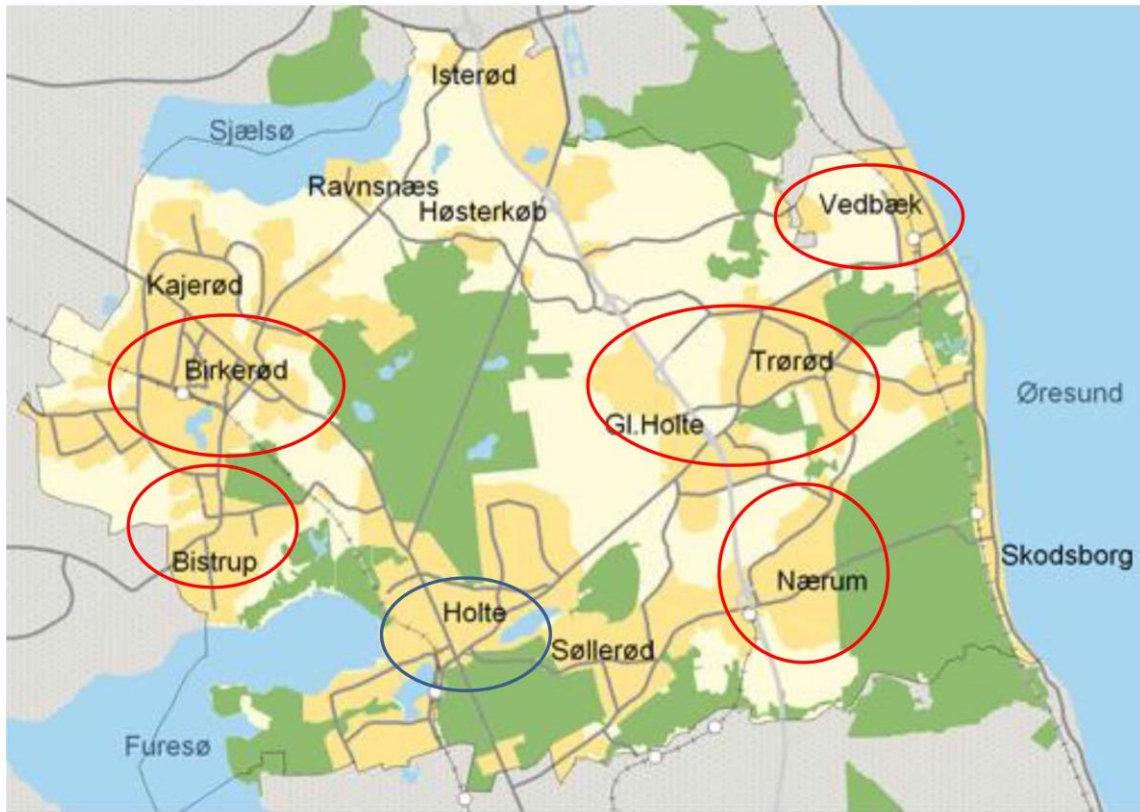

Rudersdal kommune