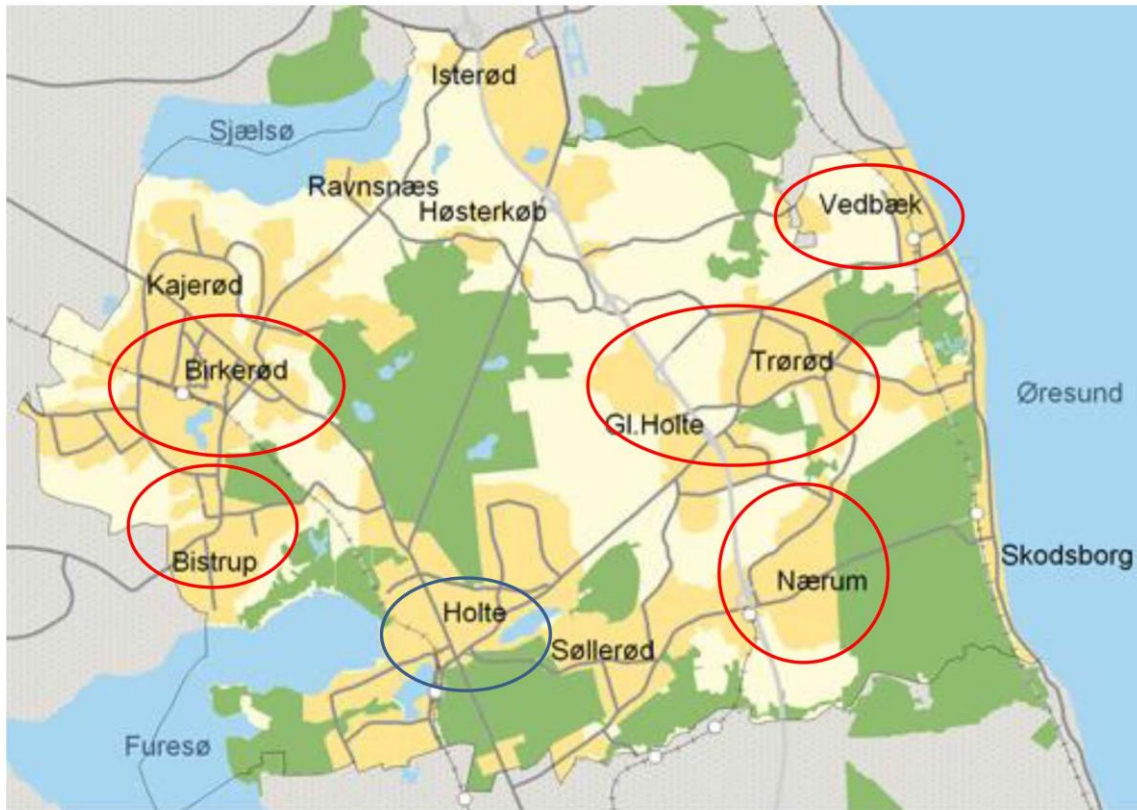

Rudersdal kommune

www.flygtningekontakt.dk

<http://www.flygtningekontakt.dk/>

Birkerød Flygtninge Kontakt
En del af Dansk Flygtningehjælp

Birkerød Flygtningekontakt er en del af Dansk Flygtningehjælp - [læs mere her](#)

Er du flygtning eller indvandrer? Vi hjælper dig [Klik her](#)

Ønsker du at hjælpe? Sådan gør du [Klik her](#)

Er du frivillig? Bliv opdateret her [Klik her](#)

Information om flygtninge og frivillige

- Information om flygtninge
- Aktivitetsfor Børn og Udvikling (Frivilligcenter)
- Information om andre frivillige i kommunen (Frivilligcenter)
- Information om oplysninger til Rudersdal (Frivilligcenter)
- Kort over vigtige steder i kommunen (Nytt)
- Information om integration, flygtninge m.m. (kommunen)

Integrations videobank

Her finder du svar på mange spørgsmål vedrørende flygtningens forhold. Du kan også finde frivillige der kan hjælpe dig med nogle af spørgsmålene.

[Integrations videobank](#)

~ Opslagstavlen ~

Nyt oversigtskort

Klik på kortet og se vigtige steder i kommunen med relation til flygtninge. Her kan du se midlertidige bosteder, steder med aktiviteter for flygtninge og vigtige kommunale steder. Bemærk at du i venstre side kan klikke det du vil se til og fra ved at sætte hak i de forskellige bokse.

[Klik](#)