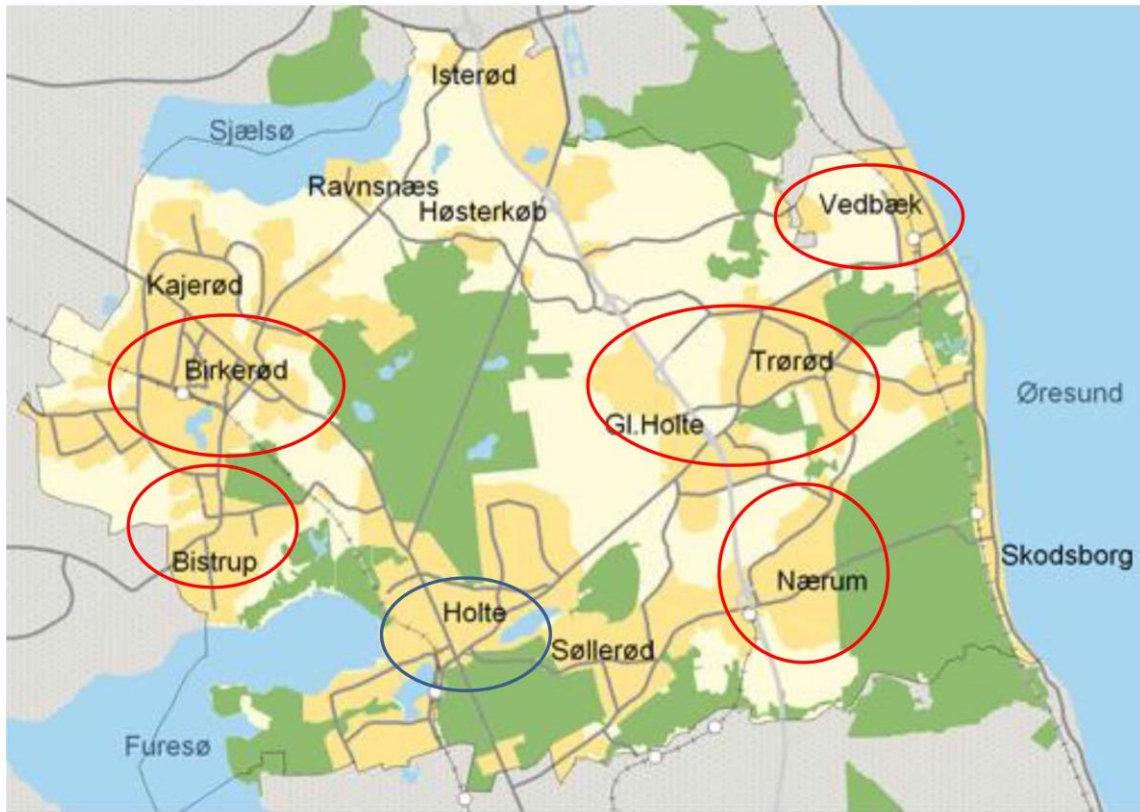

Rudersdal kommune

www.flygtningekontakt.dk

Birkerød Flygtninge Kontakt
En del af Dansk Flygtningehjælp

Birkerød Flygtningekontakt er en del af Dansk Flygtningehjælp - [læs mere her](#)

Er du flygtning eller indvandrer? Vi hjælper dig Klik her	Ønsker du at hjælpe? Sådan gør du Klik her	Er du frivillig? Bliv opdateret her Klik her

[Følg os på Facebook](#)

Information om flygtninge og frivillige
• Information om flygtninge
• Aktiviteter for Børn/unge (Frivilligcenteret)
• Information om andre frivillige i kommunen (Frivilligcenteret)
• Kort over vigtige steder i kommunen (Nytt)
• Information om integration, flygtninge m.m. (Borinvenen)

Integrations videobank
Her finder du svar på mange spørgsmål vedrørende flygtningens forhold.
Du kan også finde frivillige der kan hjælpe dig med nogle af spørgsmålene.

~ Opslagstavlen ~

Nyt oversigtskort
Klik på kortet og se vigtige steder i kommunen med relation til flygtninge. Her kan du se midlertidige bosteder, steder med aktiviteter for flygtninge og vigtige kommunale steder.
Bemærk at du i venstre side kan klikke det du vil se og fra ved at sætte hak i de forskellige bokse.

Klik